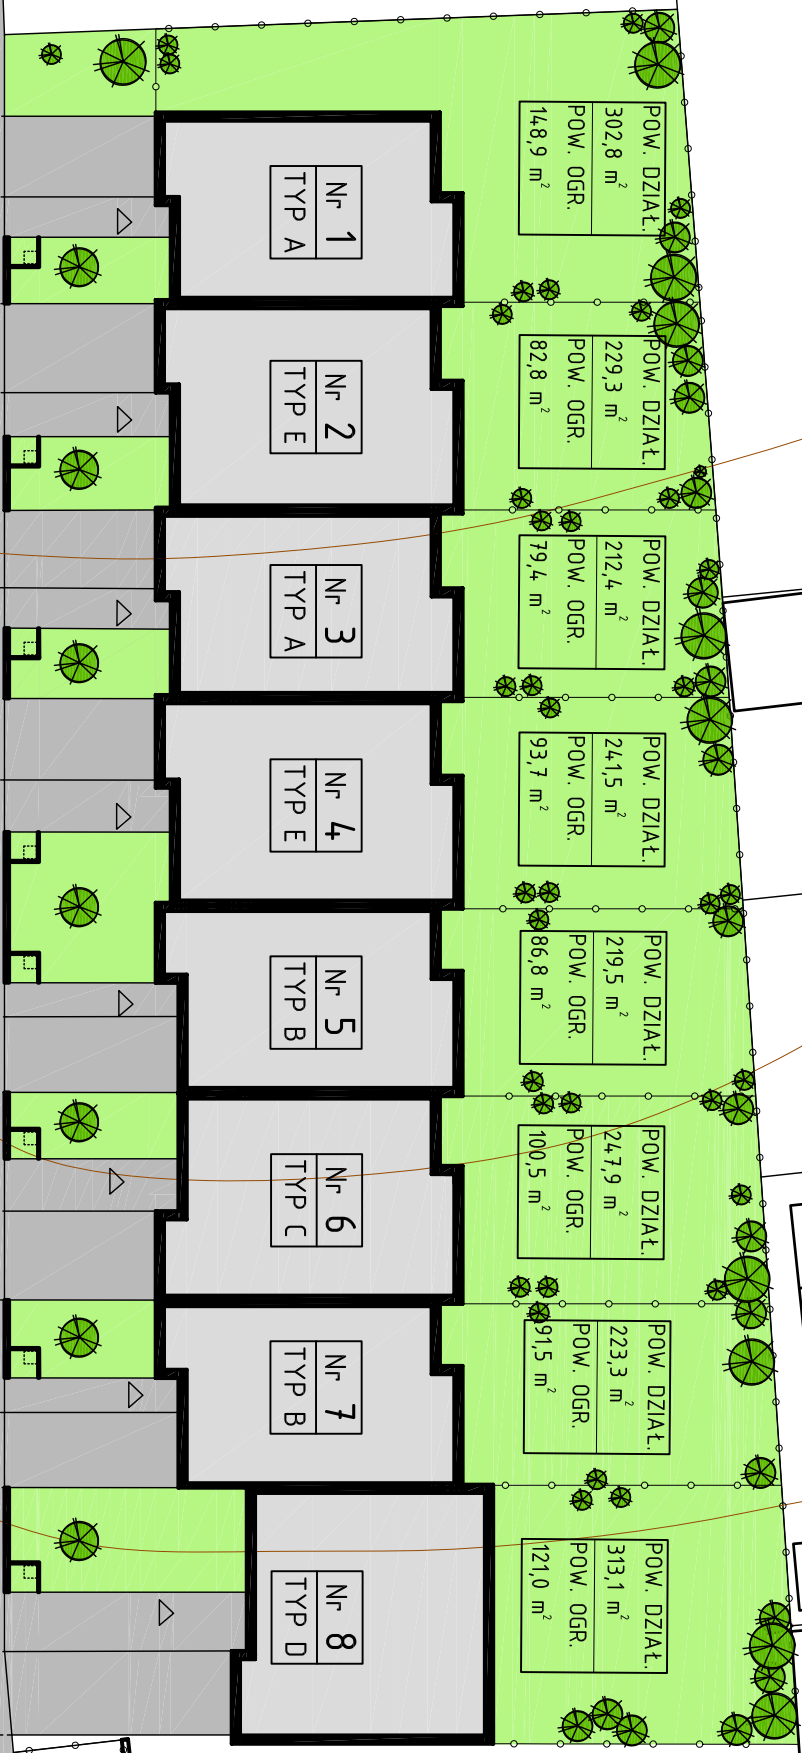

300.0

centrum

ul. Miedziana

POW. DZIAŁ.	302,8 m ²
POW. OGR.	148,9 m ²

Nr 1
TYP A

POW. DZIAŁ.	229,3 m ²
POW. OGR.	82,8 m ²

Nr 2
TYP E

POW. DZIAŁ.	212,4 m ²
POW. OGR.	79,4 m ²

Nr 3
TYP A

POW. DZIAŁ.	241,5 m ²
POW. OGR.	93,7 m ²

Nr 4
TYP E

POW. DZIAŁ.	219,5 m ²
POW. OGR.	86,8 m ²

Nr 5
TYP B

POW. DZIAŁ.	247,9 m ²
POW. OGR.	100,5 m ²

Nr 6
TYP C

POW. DZIAŁ.	223,3 m ²
POW. OGR.	91,5 m ²

Nr 7
TYP B

POW. DZIAŁ.	313,1 m ²
POW. OGR.	121,0 m ²

Nr 8
TYP D